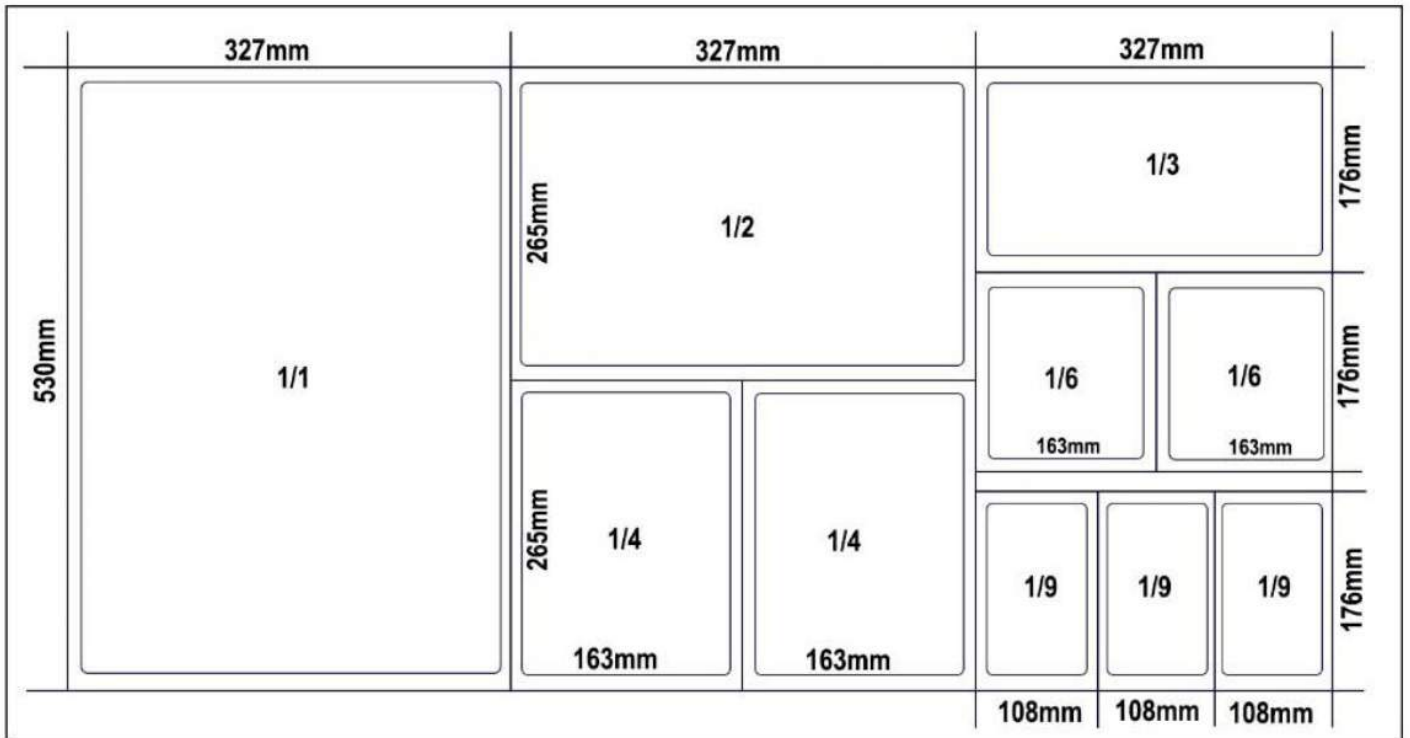

RS 04
SET OF 3N (S/M/L)
MRP 11900/-

RS 05
SET OF 3N (S/M/L)
MRP 14900/-

RS 06
SET OF 3N (S/M/L)
MRP 14900/-

G. N. PANS

GN PAN 1/1 (530 MM X 325MM)

SIZE IN MM

1/1 X 65 MM DEEP	530 X 325 X 65
1/1 X 100 MM DEEP	530 X 325 X 100
1/1 X 150 MM DEEP	530 X 325 X 150
1/1 X 200 MM DEEP	530 X 325 X 200
1/1 LID	530 X 325