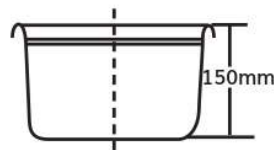

RS 04
SET OF 3N (S/M/L)
MRP 11900/-

RS 05
SET OF 3N (S/M/L)
MRP 14900/-

RS 06
SET OF 3N (S/M/L)
MRP 14900/-

G. N. PANS

GN PAN 1/1 (530 MM X 325MM)

SIZE IN MM

1/1 X 65 MM DEEP	530 X 325 X 65
1/1 X 100 MM DEEP	530 X 325 X 100
1/1 X 150 MM DEEP	530 X 325 X 150
1/1 X 200 MM DEEP	530 X 325 X 200
1/1 LID	530 X 325