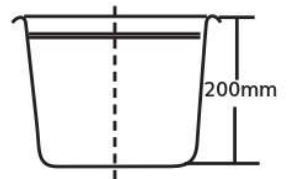

RS 04
SET OF 3N (S/M/L)
MRP 11900/-

RS 05
SET OF 3N (S/M/L)
MRP 14900/-

RS 06
SET OF 3N (S/M/L)
MRP 14900/-

G. N. PANS

GN PAN 1/1 (530 MM X 325MM)

SIZE IN MM

1/1 X 65 MM DEEP	530 X 325 X 65
1/1 X 100 MM DEEP	530 X 325 X 100
1/1 X 150 MM DEEP	530 X 325 X 150
1/1 X 200 MM DEEP	530 X 325 X 200
1/1 LID	530 X 325