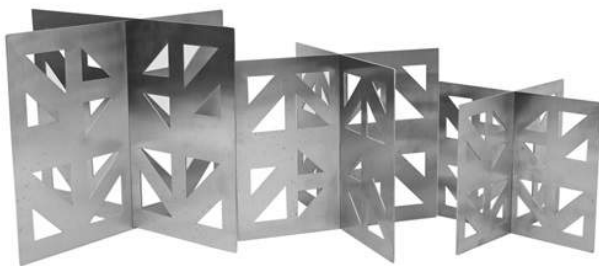

RS 03
SET OF 3N (S/M/L)
MRP 7900/-